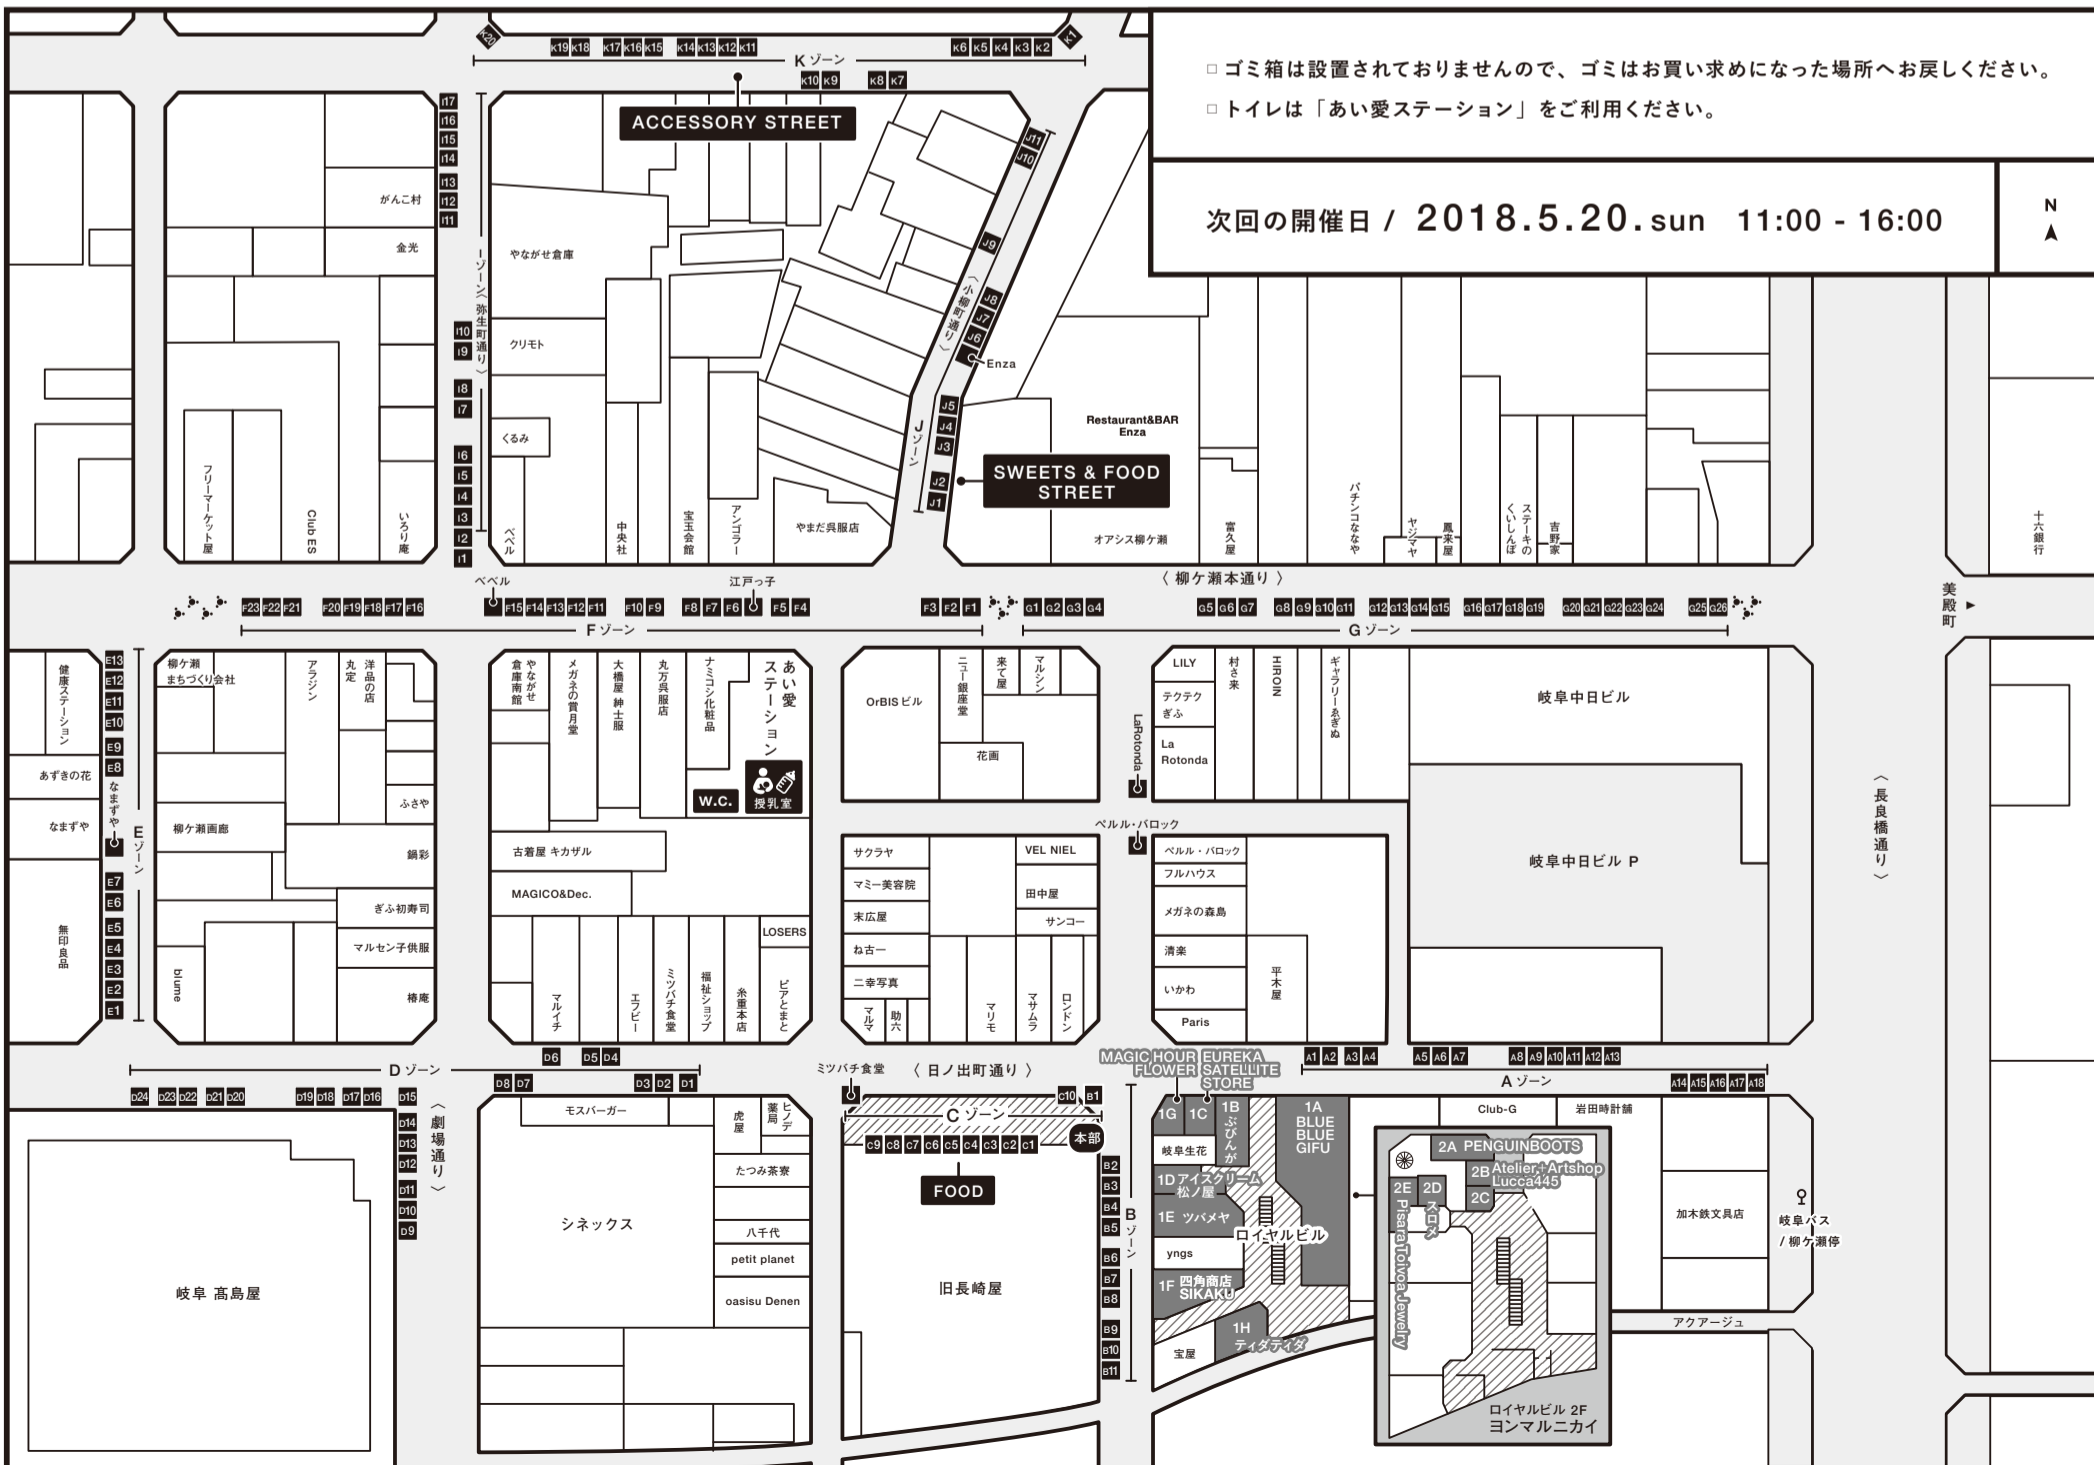

Royal40

Table listing various stalls and their categories, including 1A BLUE BLUE GIFU, 1B 柳ヶ瀬 ぶびんが, 1C EUREKA SATELLITE STORE, etc.

HANDMADESHOPS

- List of handmade shops and their products, such as A01 portrait NOUNOURS, B01 woodpecker, C01 お菓子屋 Rietto, etc.

□ゴミ箱は設置されておりませんので、ゴミはお買い求めになった場所へお戻しください。
□トイレは「あい愛ステーション」をご利用ください。

次回の開催日 / 2018.5.20.sun 11:00 - 16:00