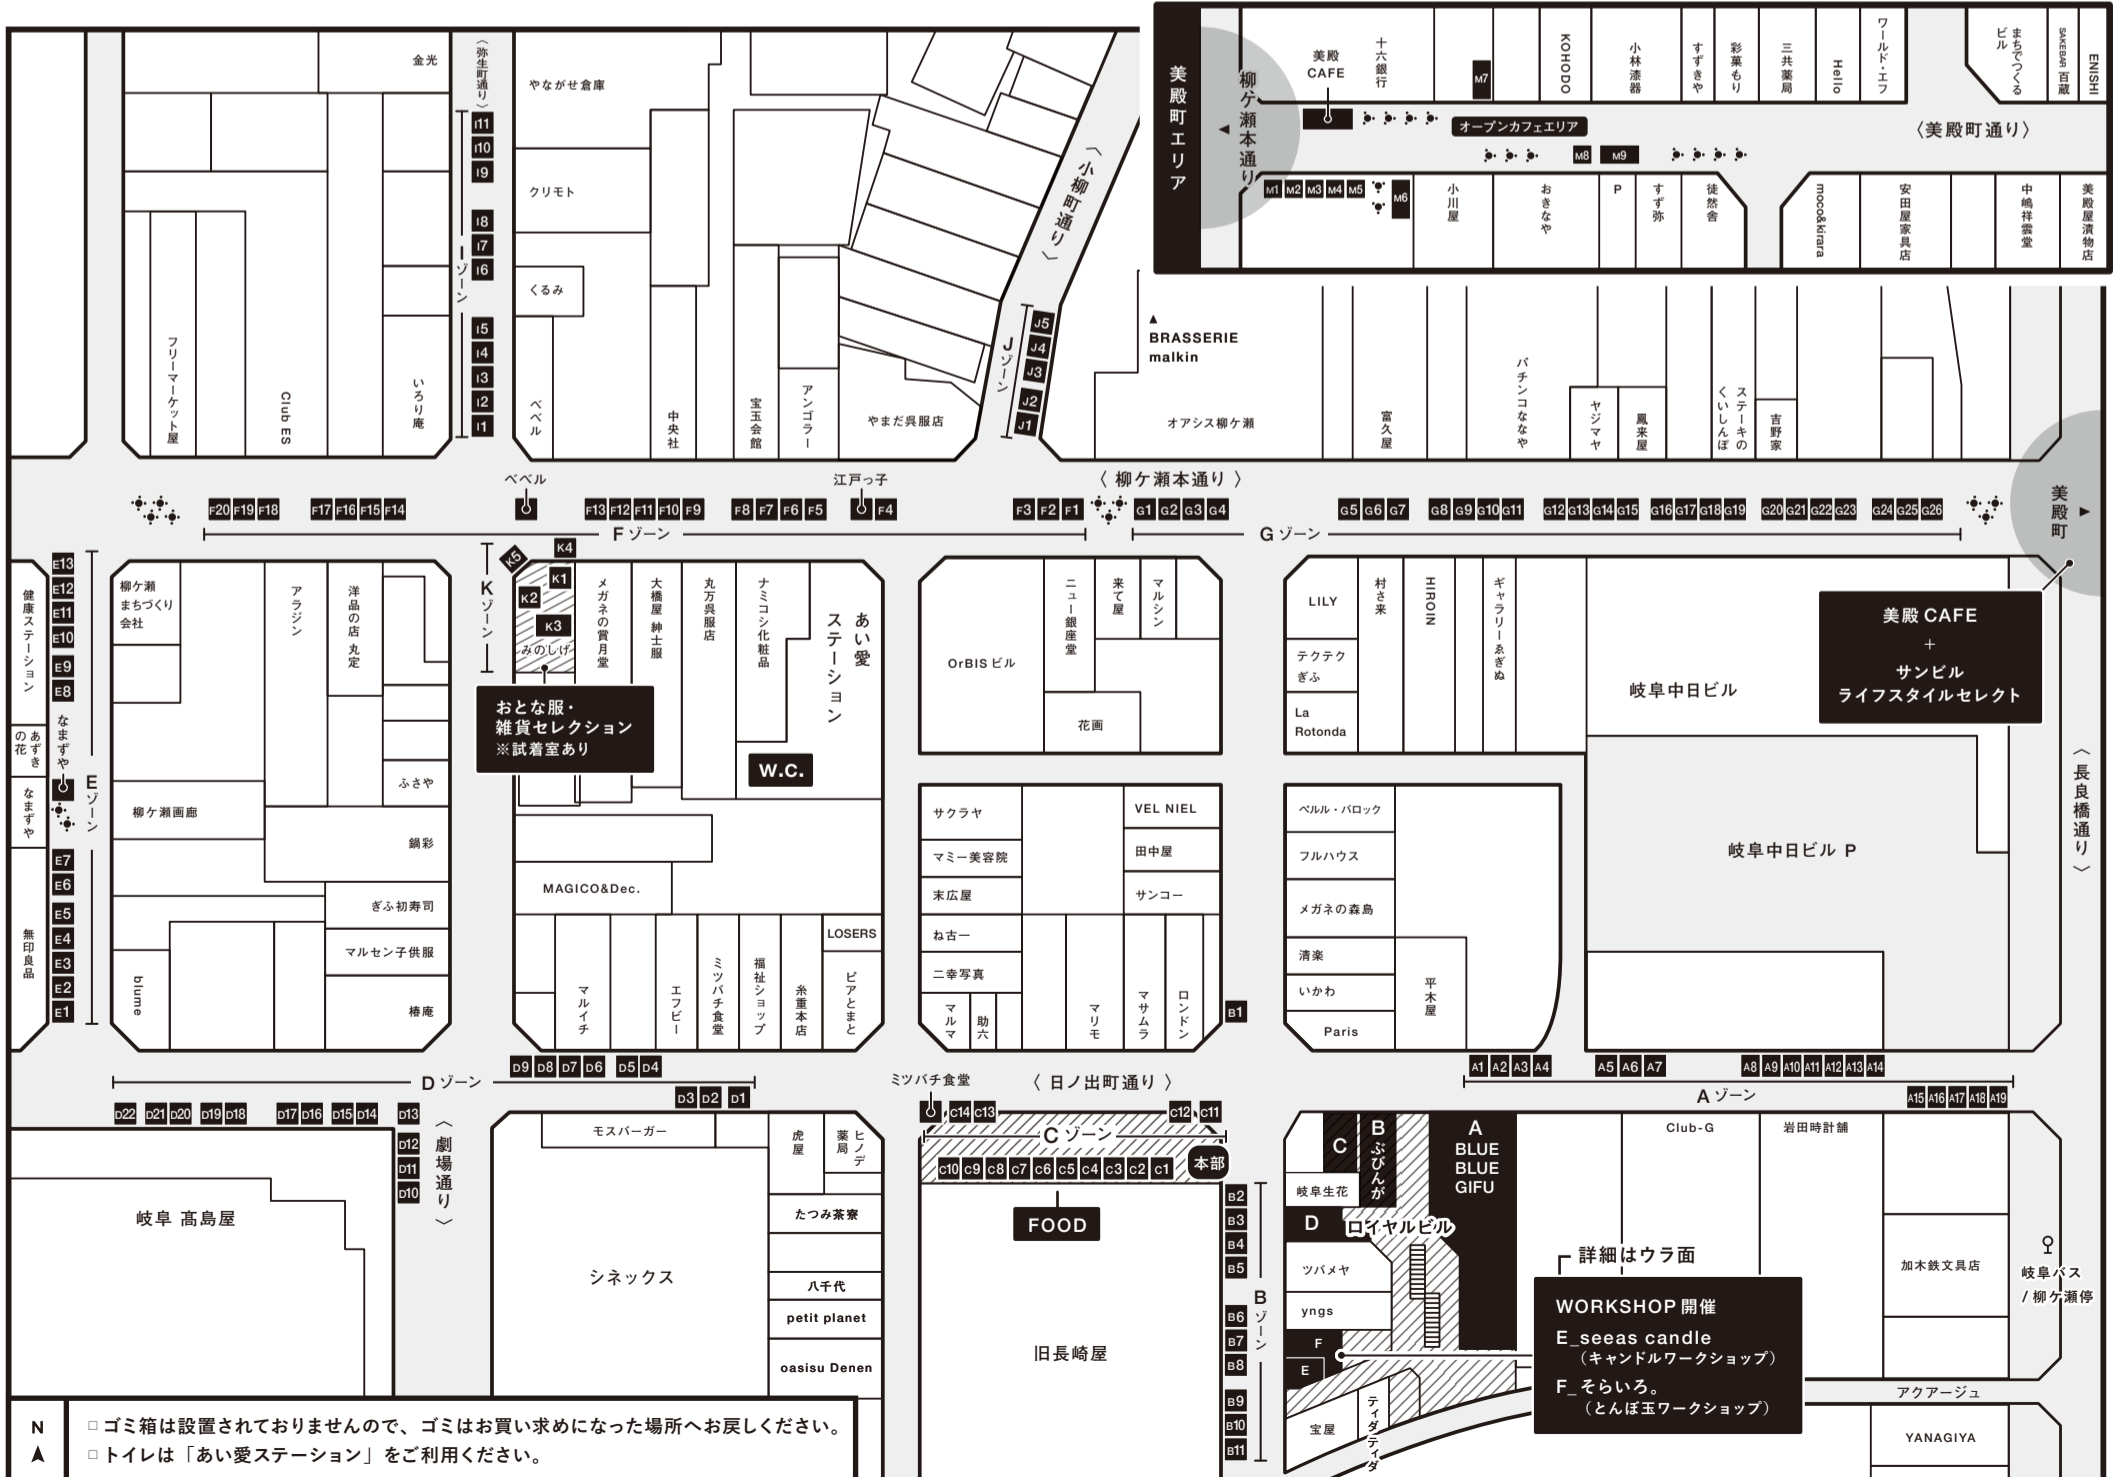

美殿町エリア

美殿 CAFE

日本酒、ワイン、サングリアなど、選りすぐりのドリンクと美殿のフードをギャルソンが提供します。

[参加店]

mirai / 百蔵 / Enishi / 美殿屋 / さなえ食堂 / 若松屋 / バタータ / 魅酒卵 / 彩葉もり

サンビル ライフスタイル セレクト

- M1 itooto. (バッグ)
M2 beak&topa-z (彫金)
M3 iko. (布小物)
M4 ROVA ROVA (メタルジュエリー)
M5 PENGUINBOOTS②(缶バッジ)
M6 MIRROR COFFEE (コーヒー)
M7 Pizza Maru-sun (ピザ)
M8 PickupFactory&stores (木工品/キャンプ用品)
M9 エイトキャラバン (ドリップコーヒー/クッキー/雑貨)